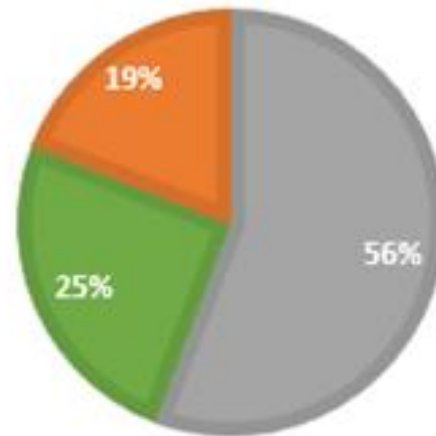

■ Gráa tunnan ■ Græna tunnan ■ Brúna tunnan

FLOKKUNARHLUTFALL REYKJAHVERFI