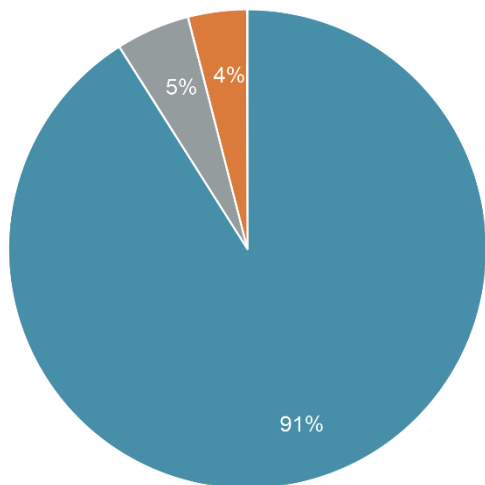

Viðbótarspurningar um erlenda ferðamenn

Norðurþing

Hversu mikið eða lítið verður þú var/vör við erlenda ferðamenn í þínu sveitarfélagi?

■ Mjög mikið ■ Frekar mikið ■ Hvorki né ■ Frekar lítið ■ Mjög lítið

Meðaltal (1-5)

■ Mikið ■ Hvorki né ■ Lítið

■ Tóku afstöðu ■ Tóku ekki afstöðu

Telur þú að fjöldi erlendra ferðamanna í þínu sveitarfélagi sé ...?

Athugið að í útreikningum á meðaltali þá fær svarmöguleikinn [Alltof mikill] gildið 5 en [Alltof lítill] gildið 1.