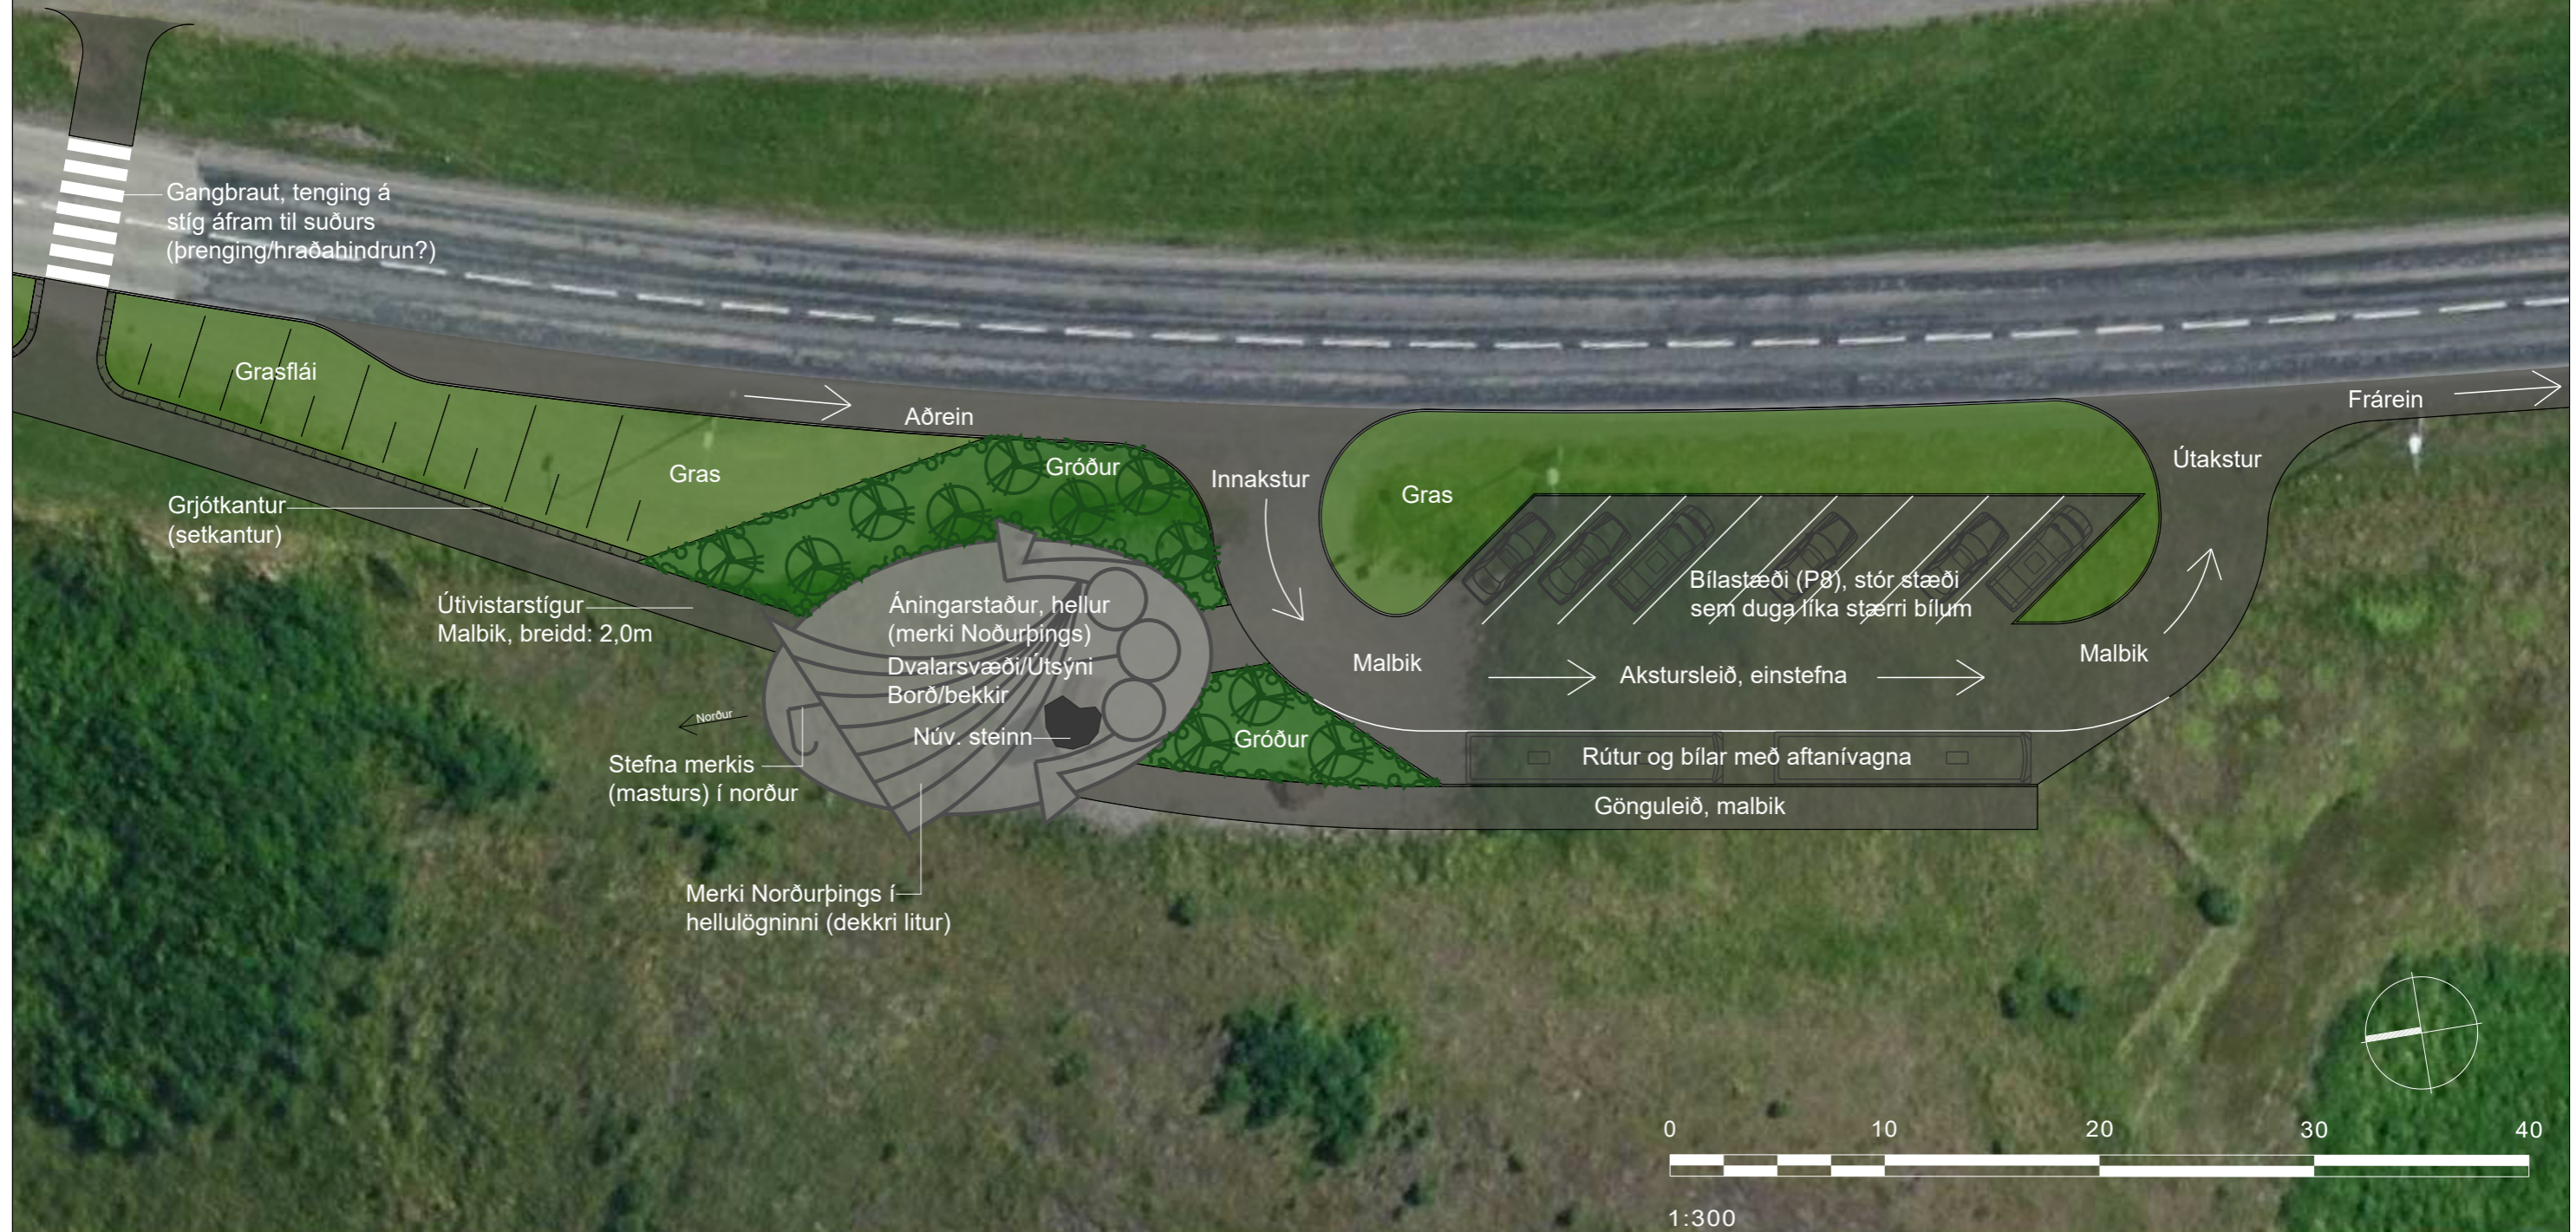

NORÐURÞING - HÚSAVÍK

STANGARBAKKASTÍGUR - ÚTIVISTARSTÍGUR - FRUMDRÖG - 26.11.2018

TEIKNINGASKRÁ

- 001	STANGARBAKKASTÍGUR - ÚTIVISTARSTÍGUR	YFIRLITSTEIKNING	(A3)
- 002	STANGARBAKKASTÍGUR - ÚTIVISTARSTÍGUR	ÁNINGARSTAÐUR OG BÍLAST. -SUÐUR	(A3 - 1:300)
- 003	STANGARBAKKASTÍGUR - ÚTIVISTARSTÍGUR	SNJÓSÖFNUN OG INNSKOT FYRIR BEKK	(A3 - 1:300)
- 004	STANGARBAKKASTÍGUR - ÚTIVISTARSTÍGUR	ÁNINGARSTAÐUR-MIÐJA	(A3 - 1:300)
- 005	STANGARBAKKASTÍGUR - ÚTIVISTARSTÍGUR	NORÐURENDI	(A3 - 1:300)

NORÐURÞING - HÚSAVÍK
STANGARBAKKATÍGUR - ÚTIVISTARSTÍGUR
YFIRLITSTEIKNING

KVARÐI-A3:	TEIKN NR:	001
DAGS: 26.11.2018	HANNAÐ:	ll
FLOKKUR: 6100	TEIKNAD:	ll
SKRÁ: 18147-gm.dwg	VERKNR:	18147

TEIKNING 002

NORÐURÞING - HÚSAVÍK
 STANGARBAKKATÍGUR - ÚTIVISTARSTÍGUR
 ÁNINGARSTAÐUR Í SUÐURENDA